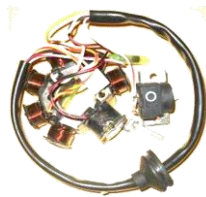

13300006

13300009

14660128

16200015

16600080

17300011

22330171

22350026

22400030

22440096

22440140

22660117

22660164

22770107

13300006	MINARELLI AM6 12V-95W
13300009	MINARELLI i P6 12V-60W
14660128	YAM BW'S/Boos NG (núcleo
15770107	PEUG Buxy/Zenith/SV/Squab
15770575	PEUG Spdake/Trekker 50
15770576	PEUG Vivacity/Speedfight
16200015	SYM Dio
16600080	SUZ Adress/Atala 79,3MM
16600118	SUZ Adress/Atala 83,3MM
17050503	DERB Atlantis O2 2T '03-06
17050504	DERB GP1 50 2T '01-07
17050513	DERB Atlantis 50 4T '04-07
17200621	APR Mojito/Habana 2T '04-8

17200622	APR Scarabeo Street 2T
17200623	APR SR50 Street 2T '03-08
17200624	APR SR50 R 2T '04-08
17200625	APR Scarabeo 4T '02-09
17300011	GIL Typhoon/Outras 50/2T
17300011	GIL Typhoon/Outras50 2T '03-09
17300524	PIAG Typhoon 1º Modelo
17310526	PIAG NRG50 MC3/Power 2T
17310539	PIAG NRG '94-00
17320518	GIL Stalker 50 2T '97-06
17320552	GIL DNA/ICE 50 2T '00-05
17320553	GIL Runner 50SP 2T '02-07
22330171	VES PK50XLS

22350026	VES Sfera/Typhonn 1ºMod 50/2T
22330513	VES FL2
22350026	VES Sfera/Typhonn 1ºMod 50/2T
22360520	PIAG Liberty 50 '97-03
22360528	PIAG Liberty 50 2T '04-06
22360529	VES ET2 50 2T '97-05
22360531	PIAG Liberty 50 4T '00-10
22360532	VES ET4 50 '00-05
22400030	VES LX125/150 4T '09-10
22440096	VES PX125/150/200E '81-97
22440140	VES PX125-150 / 642427
22550016	VES 125 T5